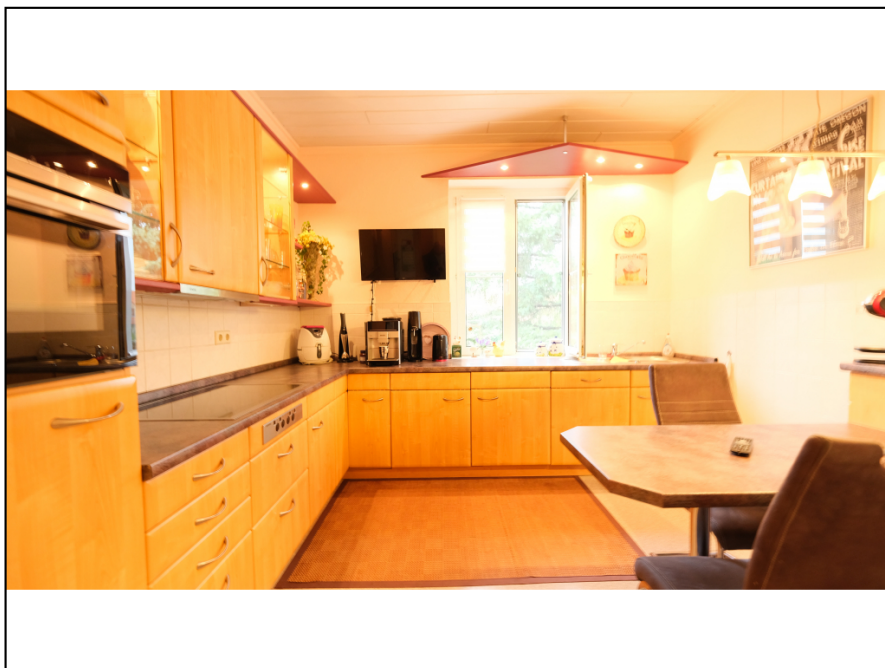

MW/3206-WE 12 * 3 - RAUMWOHNUNG MIT EBK IN
PIRNA

zum Mieten. € 480,00 /Kaltmiete

Elfriede-Lohse-Wächtler-Straße 3, Pirna, 01796, Sachsen, Sachsen

Objektbeschreibung:

Es handelt sich hier um ein Wohnhaus mit insgesamt 14 Einheiten. Errichtet wurde das Gebäude im Jahr 1995. Das Haus ein Kellerraum für jede Wohnung und ein Fahrradraum vorhanden.

Es handelt sich hier um eine schöne 3 - Zimmer-Wohnung mit Bad mit Wanne. Die Küche und das Bad sind gefliest, alle anderen Räume mit Laminatboden ausgelegt. Küche mit Einbauküche. Zur Wohnung gehört ei Außenstellplatz.